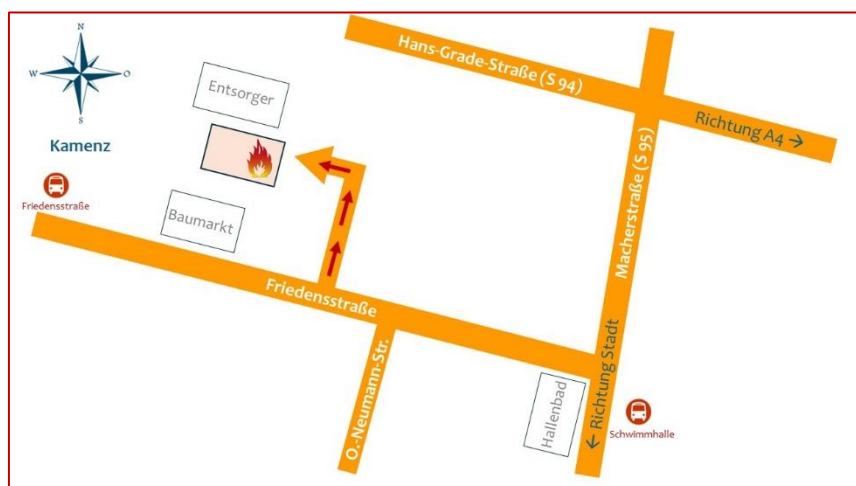

Anreise (Pkw)

Friedensstraße 16, 01917 Kamenz
(linkes Gebäude auf dem Hof)

Parkplätze befinden sich
an der langen Seite des Gebäudes

Anreise (ÖPNV)

 S8 Bahnhof Kamenz

 Bus 21, 23 | Bus 530, 533, 534 | Bus 759, 772, 786, 787, 788, 789, 790, 791