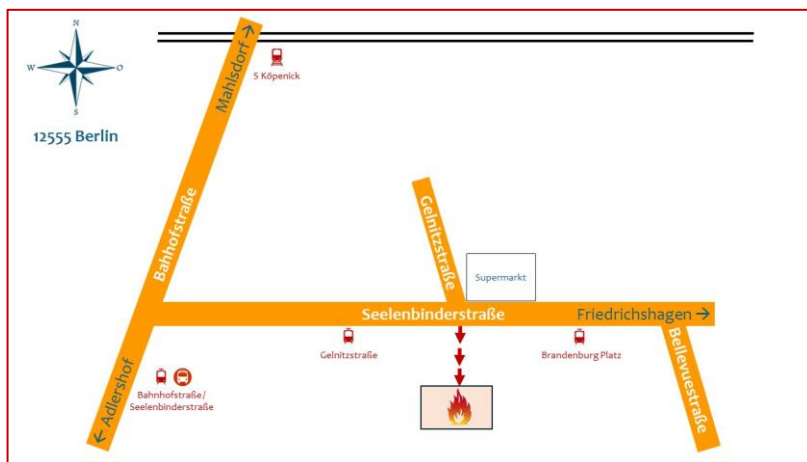

### Anreise (Pkw)

Seelenbinderstr. 80

12555 Berlin

**Keine Parkplätze auf dem Gelände, bitte ÖPNV nutzen!**

### Anreise (ÖPNV)

Bahnhof Köpenick: S3

Gelnitzstraße oder Brandenburg Platz: Tram 60 | Tram 61

Bahnhofstraße / Seelenbinderstraße: Bus 27 | Bus 164 | Bus 169 | Bus 269 | Bus X69