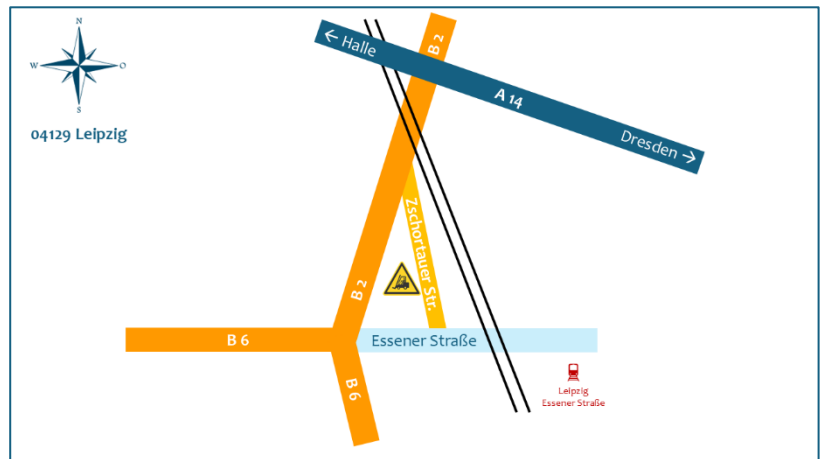

Simply **SAFE**

BERATUNG & BETREUUNG

Ausbildung Gabelstaplerfahrer

Informationen – 04129 Leipzig

Wir wollen, dass Sie sich bei uns wohlfühlen und dabei etwas lernen. Für Ihren Aufenthalt bei uns haben wir deshalb ein paar kurze Informationen zusammengestellt.

Anreise (Pkw)

Zschortauer Straße 71

04129 Leipzig

MaXxprint

Begrenzt Parkplätze auf dem Gelände, bitte ÖPNV nutzen!

Anreise (ÖPNV)

S Bahnhof Essener Str.: S2 + S6

Wichtig